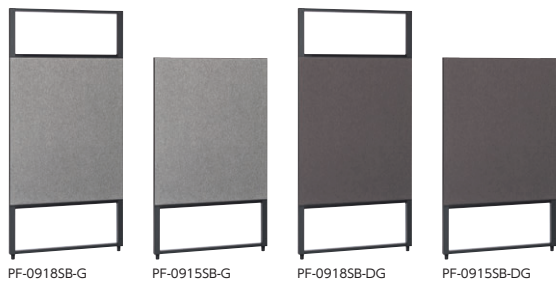

パネルバリエーション

●クロスパネル (セミオープン)