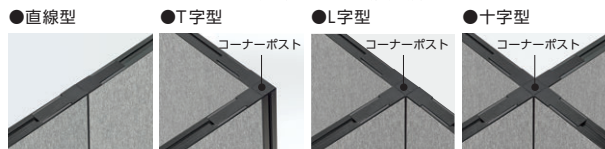

■連結パターン(全4パターン) ※連結金具はパネルに標準装備されています。

※コーナーポストは別売 ※コーナーポストは別売 ※コーナーポストは別売

●コーナーポスト (直線以外の連結に必要)

●安定脚 (両側用)

●安定脚 (片側用)

タイプ	商品コード	品番	価格
コーナーポスト	H1503用	94-4165-0 PF-JP15B	¥20,000
	H1869用	94-4166-0 PF-JP18B	¥22,000
安定脚	片側用	94-4167-0 PF-FSLB	¥13,500
	両側用	94-4168-0 PF-FWLB	¥16,700